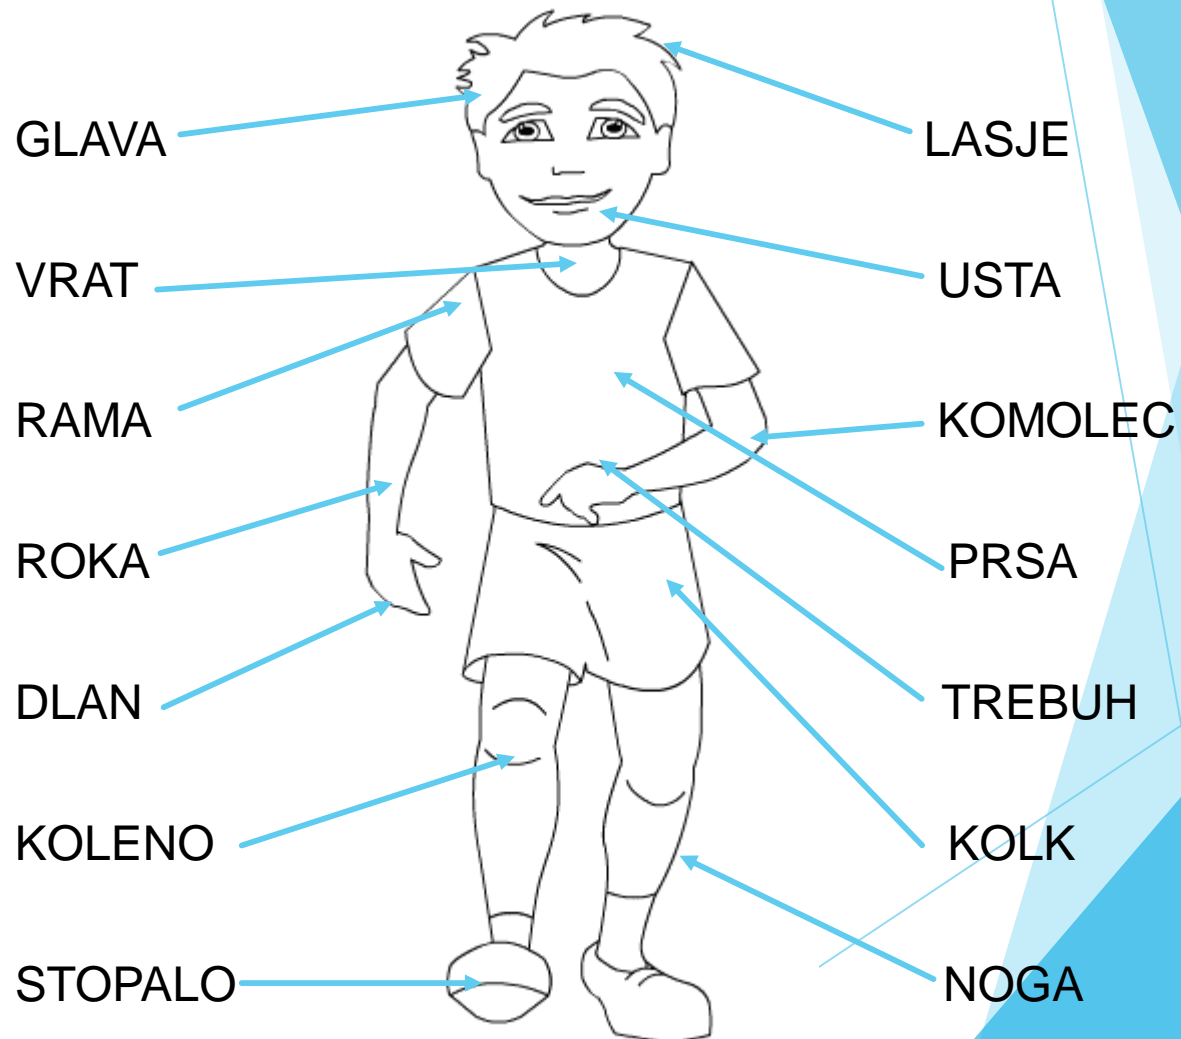

# NAŠE TELO

## glavni deli telesa

2. razred  
OŠ Šmarje pri Kopru

**GLAVA**

**TRUP**

**NOGE**

**VRAT**

**ROKE**

**TO SO GLAVNI DELI TELESA.**

**Poleg tega  
poznamo  
še nekatere  
druge  
zunanje dele  
telesa.**

**Klikni na: [Deli telesa](#)  
in si oglej  
predstavitev.**