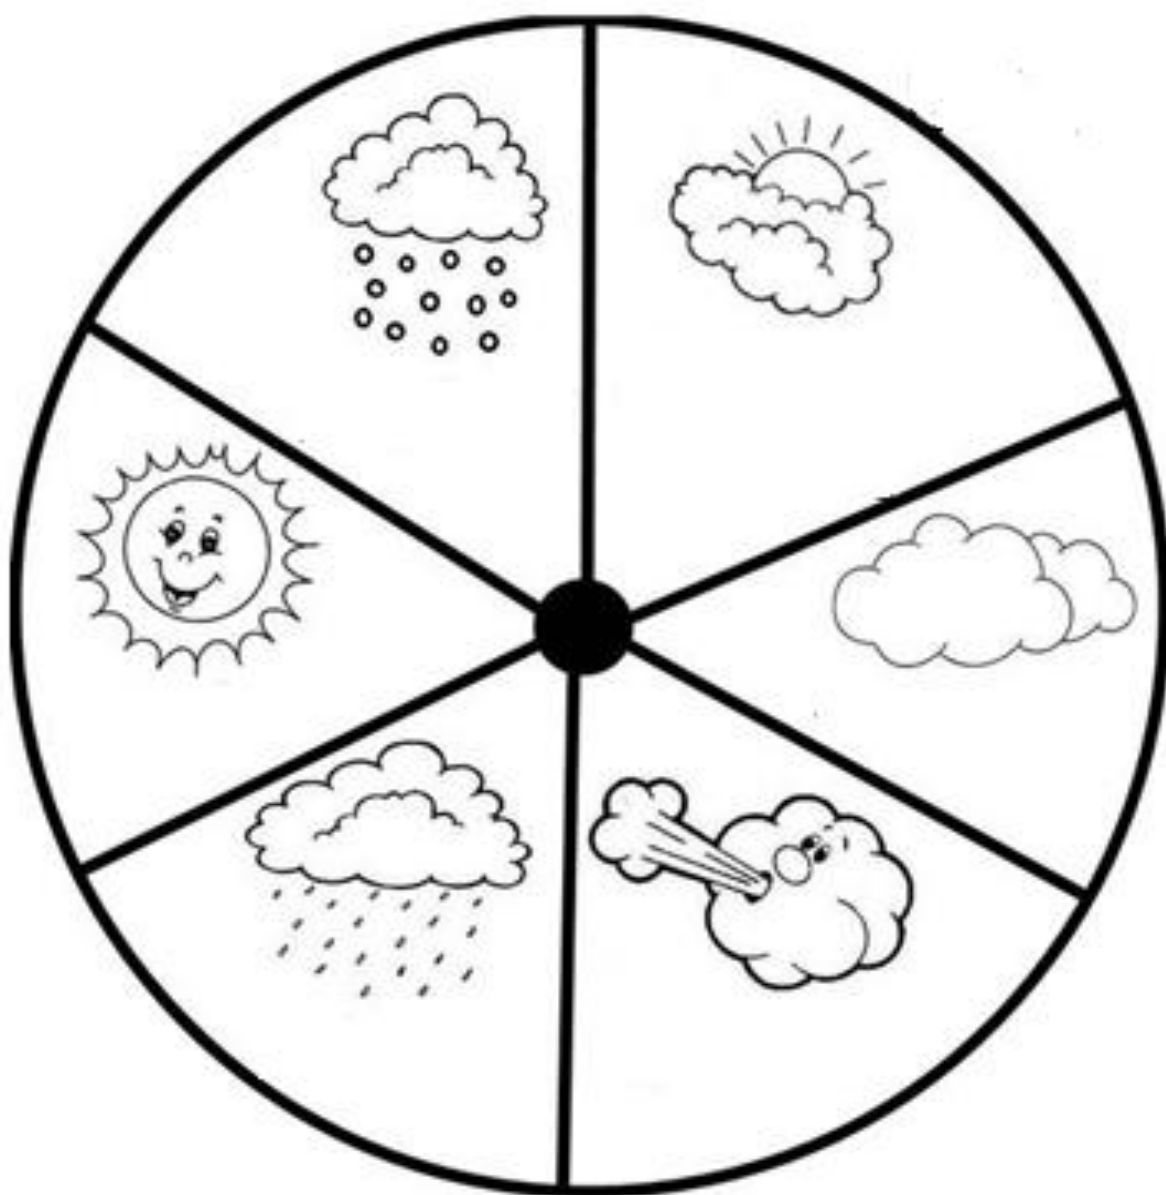

# OPAZUJ VREME

KAZALEC PRITRDIŠ NA SREDINO S SPONKO ALI RAZCEPKOM.

VSAK DAN POGLEJ V NEBO, OPAZUJ OBLAKE IN OZNAČI, KAKŠNO JE VREME. IZMERI TUDI TEMPERATURO ZRAKA IN JO ZABELEŽI.

PETEK

SOBOTA

NEDELJA

PONEDELJEK

TOREK

SREDA