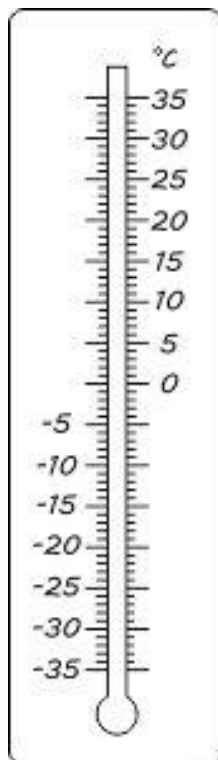

# OPAZUJ VREME

KAZALEC PRITRDIŠ NA SREDINO S SPONKO ALI RAZCEPKOM.

VSAK DAN POGLEJ V NEBO, OPAZUJ OBLAKE IN OZNAČI, KAKŠNO JE VREME. IZMERI TUDI TEMPERATURO ZRAKA IN JO ZABELEŽI.

PETEK

SOBOTA

NEDELJA

PONEDELJEK

TOREK

SREDA