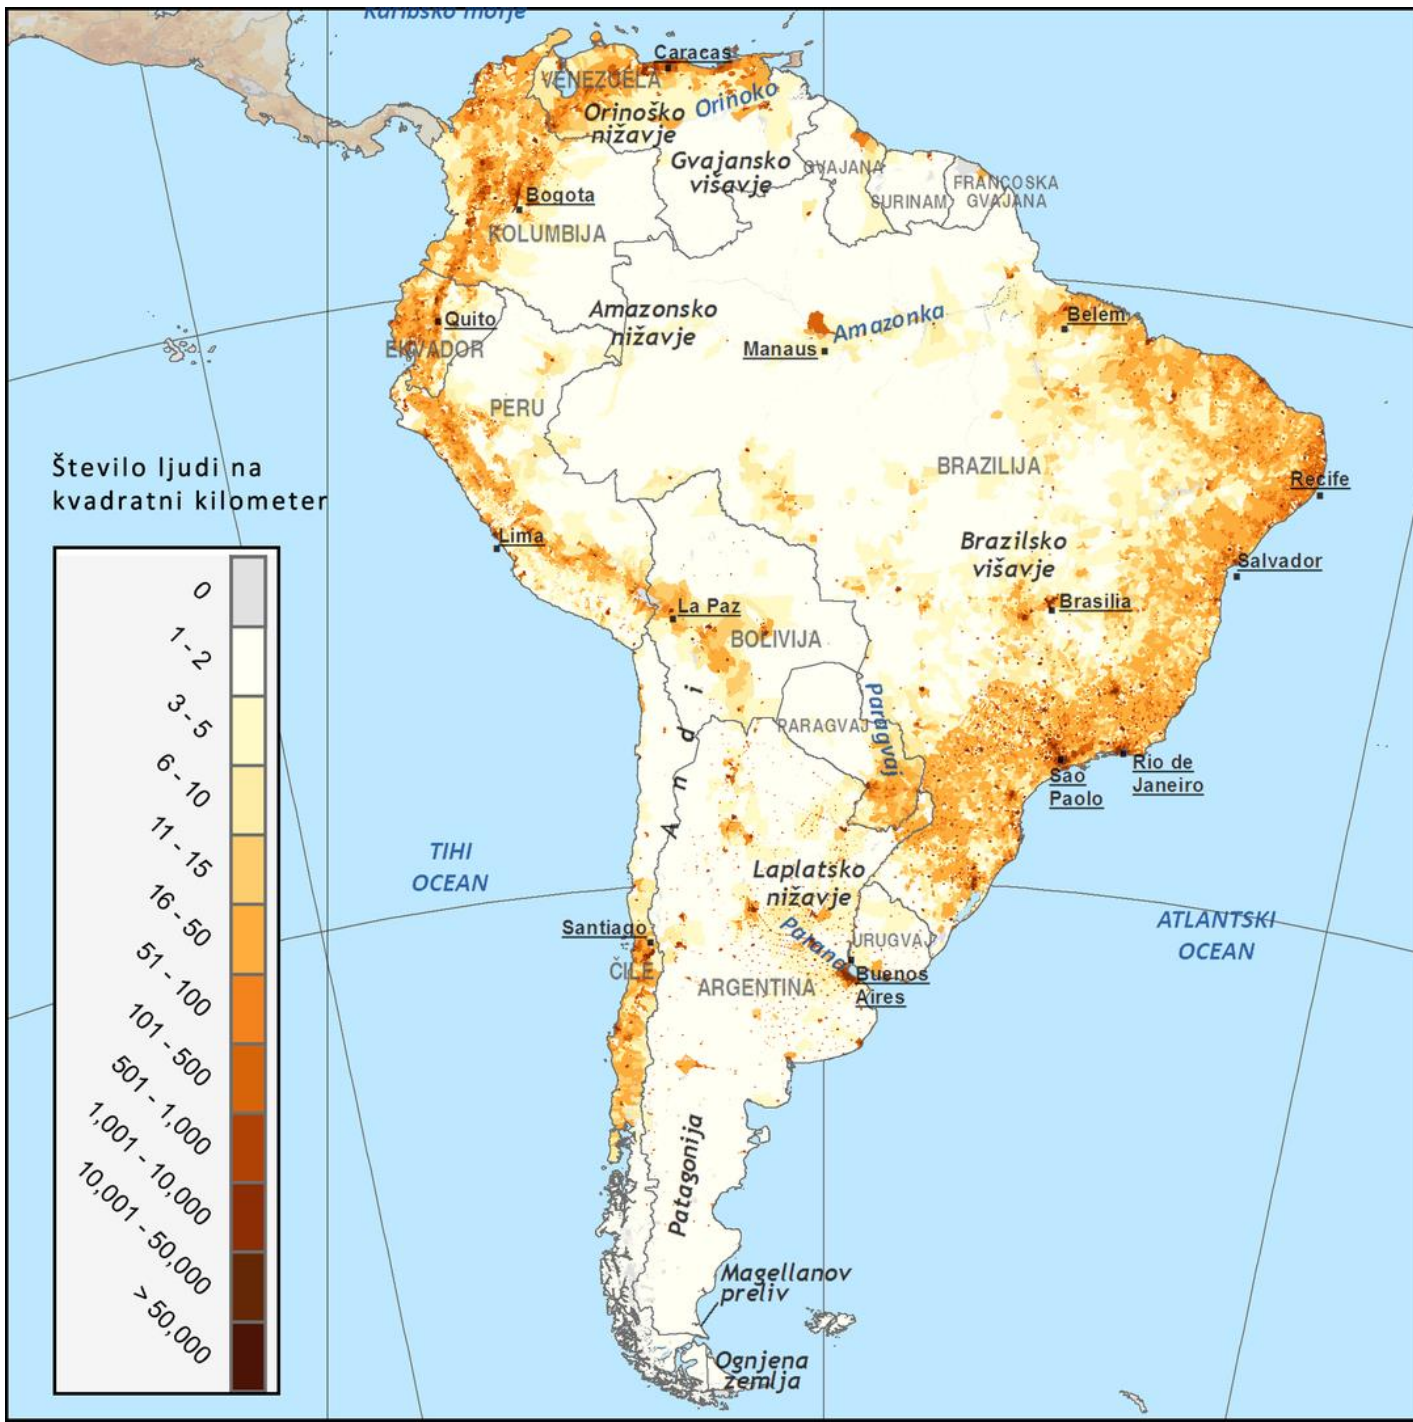

PREBIVALSTVO

Južna Amerika je redko in neenakomerno poseljena.

Je celina z velikim deležem revnih ljudi.

NALOGA:

V zvezek izpiši večja mesta Južne Amerike, v katerih je gostota prebivalstva največja.

- V Južni Ameriki živijo:
 - staroselski **Indijanci** z Andov
 - različna ljudstva Amazonskega nižavja
 - **belci**, potomci Špancev in Portugalcev
 - **črnci**, ki so jih pripeljali v času suženjstva.
 - Velik del prebivalstva je **mesticev**, v katerih se prepleta indijansko in evropsko poreklo.

Raznolikost prebivalcev v Braziliji.

Naloga

- Kaj pomeni beseda Eldorado?
- Namig:

- Najredkeje poseljena območja:

- Amazonsko nižavje
- Najvišji predeli Andov
- Notranjost celine

- Največja gostota poselitve:

- Ob atlantski obali
- Doline in kotline v Andih